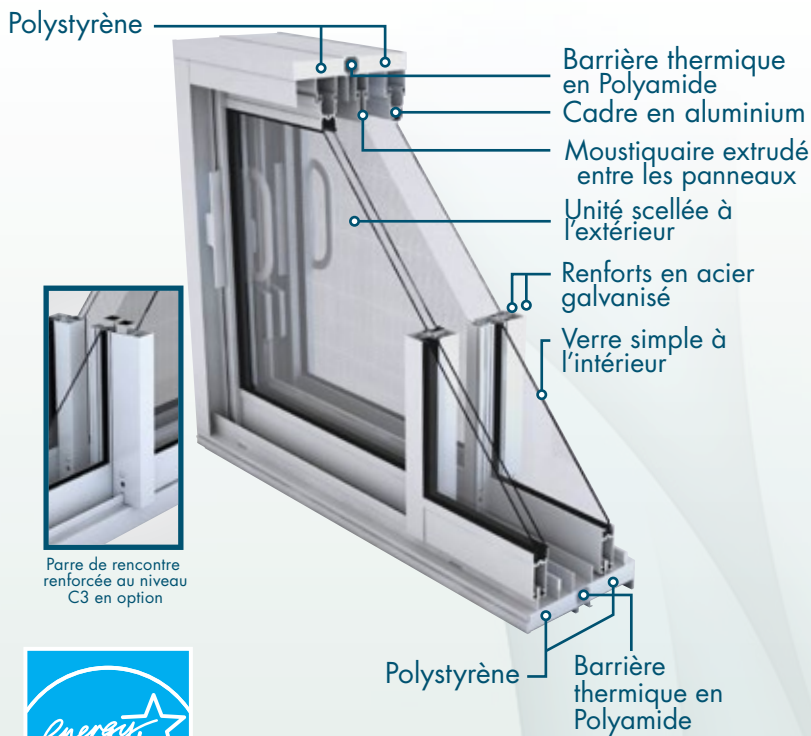

La porte patio LUMA avec un cadre en aluminium comporte une barrière thermique en polyamide et une moustiquaire qui glisse entre les deux portes.

CARACTÉRISTIQUES:

- Cadre d'aluminium 7 3/4" avec 4 panneaux coulissants et une moustiquaire
- Système exclusif de roulement à billes tandem scellés autolubrifiant
- Intercalaire non conducteur
- Seuil en aluminium anodisé
- Poignée en forme de "D"
- Moustiquaire extrudée entre les panneaux

OPTIONS:

- Choix de combinaison de verre simple et unités scellées
- Verre Low-E avec gaz argon
- Extension de cadre intérieur en PVC
- Extension de cadre intérieur/extérieur en aluminium
- Choix de croisillons
- Deuxième moustiquaire disponible (porte de 3 sections seulement)
- Grillage moustiquaire en aluminium
- Impostes et volets latéraux rectangulaires
- Verrou de parre central
- Renforts en acier galvanisé
- Extension de seuil anodisé

GARANTIES:

- 10 ans (limité) contre l'apparition de buée dans les unités scellées
- 1 an contre le bris spontané du verre (verre intérieur seulement)
- 20 ans (limité) contre la décoloration excessive de l'aluminium anodisé clair et peinturé blanc
- 5 ans (limité) sur la quincaillerie
- Nos garanties sont transférables.

PERFORMANCES:

Pour des résultats détaillés, visitez notre site web : <http://www.portesstandard.com>

ENERGY STAR
HAUTE EFFICACITÉ
HIGH EFFICIENCY

S.V.P. vérifier si les options requises sont certifiées Energy Star pour votre région: www.nrcan.gc.ca

COULEURS STANDARD:

- Blanc (K1285)
- Noir (K90421)
- Brun commercial (K7390)

Couleurs personnalisées et finis anodisés disponibles